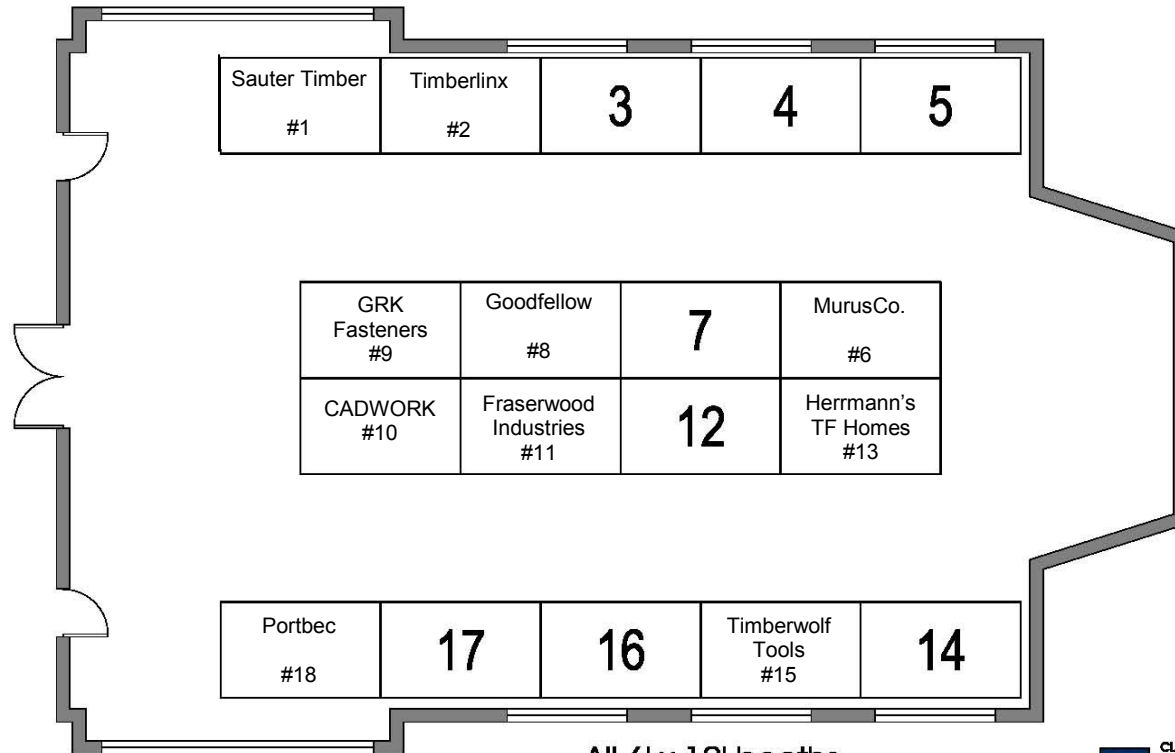

Timber Frame Business Council Trade Fair

October 29-30, 2010

Le Château Montebello - Canada room

All 6' x 10' booths

 CLARISON CONWAY INC.
Directeur / Directrice de compte:
Christine Gosselin
514.861.9694
Révisé le : 29 juin 2010

Mezzanine Level- 6 Booths- No pipe and drape